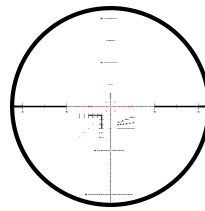

## PRODUKT HIGHLIGHTS

- Maximale optische Leistung: Sehfeld, Kontrast und Abbildungsqualität
- Absolut zuverlässige Wiederholgenauigkeit und präzise, klar definierte Klicks
- Wahlweise Seitenverstellung links oder rechts
- Patentierte Parallaxenverstellung im Höhenturm integriert (20 m bis  $\infty$ )
- Innovativer TWIST GUARD Verdrehschutz (patentiert)
- Präzise Leuchtabsehen in 1. Bildebene

## TECHNISCHE DATEN

Vergößerung:	5 - 25
Objektivdurchmesser:	56 mm
Austrittspupille:	9.5 - 2.3 mm
Augenabstand:	95 mm
Sehfeld:	7.1 - 1.5 m/100 m
Dioptrieausgleich:	+2 / -3.5 dpt
Dämmerungszahl (DIN 58388):	16.7 - 37.4
Treffpunktkorrektur/Klick:	.1 MRAD   1/4 MOA
Verstellweg (H/S):	2.9 / 1.3 m/100 m
Parallaxausgleich:	20 m bis $\infty$
Mittelrohrdurchmesser:	34 mm
Länge:	377 mm
Gewicht:	970 g
Beleuchtet:	Ja
Garantie:	10 Jahre

## FEATURES

1. Bildebene

Hauptrohrdurchmesser  
34mm

Verstellrichtung CW oder  
CCW

MOA oder MIL

Seitenverstellung rechts

Zero Stop

TWIST GUARD  
Verdrehschutz

## ABSEHEN / ABDECKMASSE

AMR

MOAK

MSR2/Ki

SKMR

SKMR4

TREMOR 3