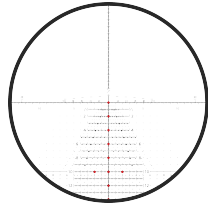

## TECHNISCHE DATEN

Vergößerung:	5 - 25
Objektivdurchmesser:	56 mm
Austrittspupille:	9.5 - 2.3 mm
Augenabstand:	95 mm
Sehfeld:	7.1 - 1.5 m/100 m
Dioptrieausgleich:	+2 / -3.5 dpt
Dämmerungszahl (DIN 58388):	16.7 - 37.4
Treffpunktkorrektur/Klick:	.1 MRAD   1/4 MOA
Verstellweg (H/S):	2.9 / 1.3 m/100 m
Parallaxausgleich:	20 m bis $\infty$
Mittelrohrdurchmesser:	34 mm
Länge:	377 mm
Gewicht:	970 g
Beleuchtet:	Ja
Garantie:	10 Jahre

## ABSEHEN / ABDECKMASSE

AMR

MOAK

MSR2/Ki

SKMR

SKMR4

TREMOR 3